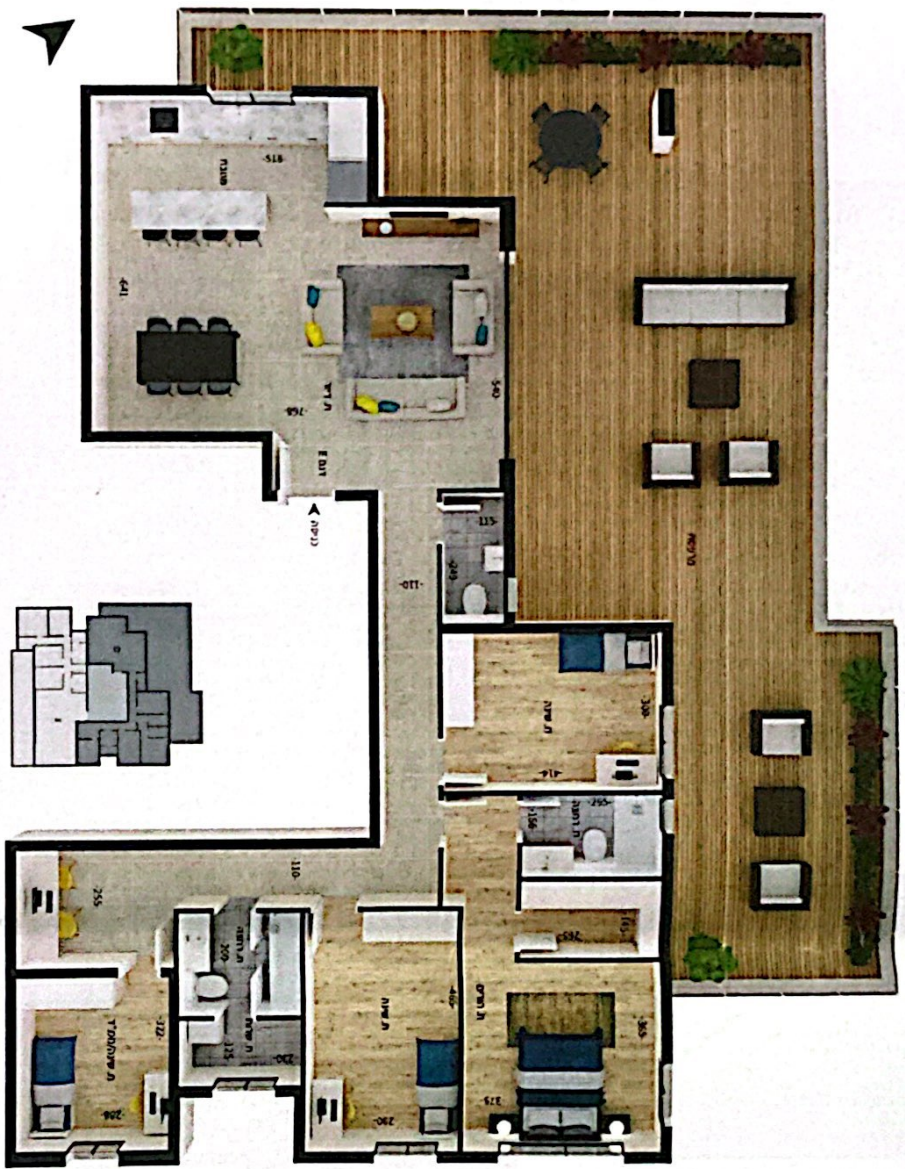

## דגם D

דירת 5 חדרים

124 מ"ר

מרפסת 160 מ"ר